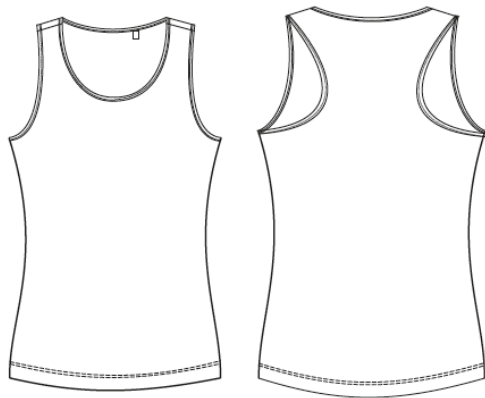

Größentabelle Player Shirts

Kontakt:
DREIECK MARKETING
 Poetenweg 31, 04155 Leipzig
 Telefon +49(0)341 59 000 41
 E-Mail:
sachsenbeach@dreieck-marketing.de

Player Shirt Männer

Maße (cm)	S	M	L	XL	XXL	3XL
Gesamtlänge	70	72	74	77	80	83
Brust ½ Umfang	47	50	53	56	59	62

Player Shirt Frauen

Maße (cm)	XS	S	M	L	XL	XXL
Gesamtlänge	61	63	65	68	71	74
Brust ½ Umfang	41	44	47	50	54	58